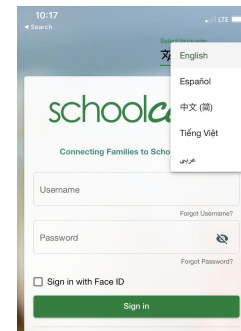

Busca la aplicación -
school cafe

Toca la parte
arriba a la
derecha que
dice "English"

Cambiar para Español

Baja para la
sección que dice
"necesitas crear
una cuenta o
contactarnos?"

Pon:
Estado - PA

Distrito Escolar-
EAST PENN
SCHOOL
DISTRICT

Haz clic
en "ir a mi
distrito"

Aquí puedes
hacer la
aplicación para
comida
reducida o
gratis

Toca crear una
cuenta nueva
(nuevo al
distrito) o
ingresar a su
cuenta