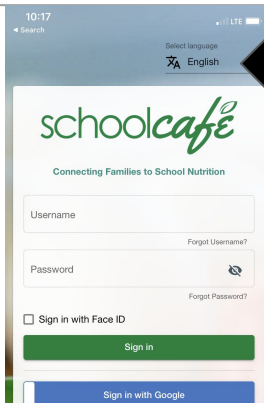

Busca la aplicación -
school cafe

Toca la parte
arriba a la
derecha que
dice "English"

Cambiar para Español

Baja para la
sección que dice
"necesitas crear
una cuenta o
contactarnos?"

Pon:
Estado - PA

Distrito Escolar-
EAST PENN
SCHOOL
DISTRICT

Haz clic
en "ir a mi
distrito"

Aquí puedes
hacer la
aplicación para
comida
reducida o
gratis

Toca crear una
cuenta nueva
(nuevo al
distrito) o
ingresar a su
cuenta