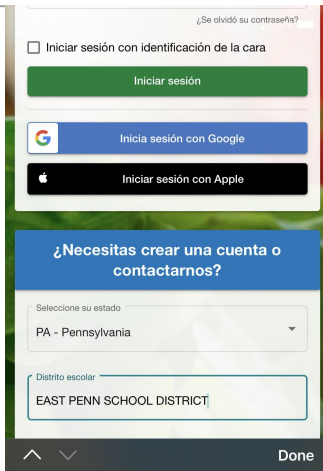

Busca la aplicación -
school cafe

Toca la parte
arriba a la
derecha que
dice "English"

Cambiar para Español

Baja para la
sección que dice
"necesitas crear
una cuenta o
contactarnos?"

Pon:
Estado - PA

Distrito Escolar-
EAST PENN
SCHOOL
DISTRICT

Haz clic
en "ir a mi
distrito"

Aquí puedes
hacer la
aplicación para
comida
reducida o
gratis

Toca crear una
cuenta nueva
(nuevo al
distrito) o
ingresar a su
cuenta