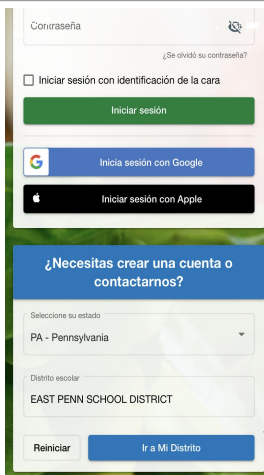

Busca la aplicación -
school cafe

Toca la parte
arriba a la
derecha que
dice "English"

Cambiar para Español

Baja para la
sección que dice
"necesitas crear
una cuenta o
contactarnos?"

Pon:
Estado - PA

Distrito Escolar-
EAST PENN
SCHOOL
DISTRICT

Haz clic
en "ir a mi
distrito"

Aquí puedes
hacer la
aplicación para
comida
reducida o
gratis

Toca crear una
cuenta nueva
(nuevo al
distrito) o
ingresar a su
cuenta